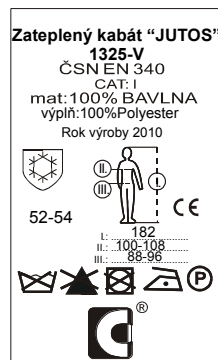

Značenie: všitou etiketou s identifikáciou výrobcu, veľkosti, materiálového zloženia a symbolov ošetrovania podľa EN ISO 3758:2005.

Všetky tieto výrobky sú označené grafickou značkou CE.

Skladovanie: v suchom, tmavom a odvetranom prostredí v rozmedzí teplot 10-30 °C .

Vzor štítkov na odevoch:

názov výrobku

kódové označenie výrobku

norma, ktorej tento výrobok zodpovedá

kategória

materiálové zloženie

rok výroby

piktogram ochrany

veľkosť, piktogram velikosti, značka CE – zhoda s NV

3 (2) rozmery veľkosti

symboly údržby

identifikácia výrobcu

Výrobca:

Kontaktná adresa: U Tesly 1825, 735 41, Petřvald, ČR