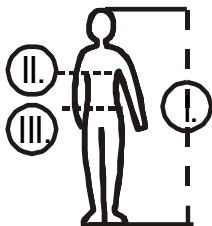

Veľkosti: označenie piktogramom s číselným kódom veľkosti 48-66

I. Výška postavy	Všetky pánske odevy sú šité na konfekčnú výšku postavy 182cm, alebo predĺžené na 194 cm, na zakázku je možné ušiť aj iné veľkosti.									
II. Obvod hrudníku v cm	92-96	96-100	100-104	104-108	108-112	112-116	116-120	120-124	124-128	128-132
III. Obvod pasu v cm	80-84	84-88	88-92	92-96	96-100	100-104	104-108	108-112	112-116	116-120
Značení velikosti	48	50	52	54	56	58	60	62	64	66